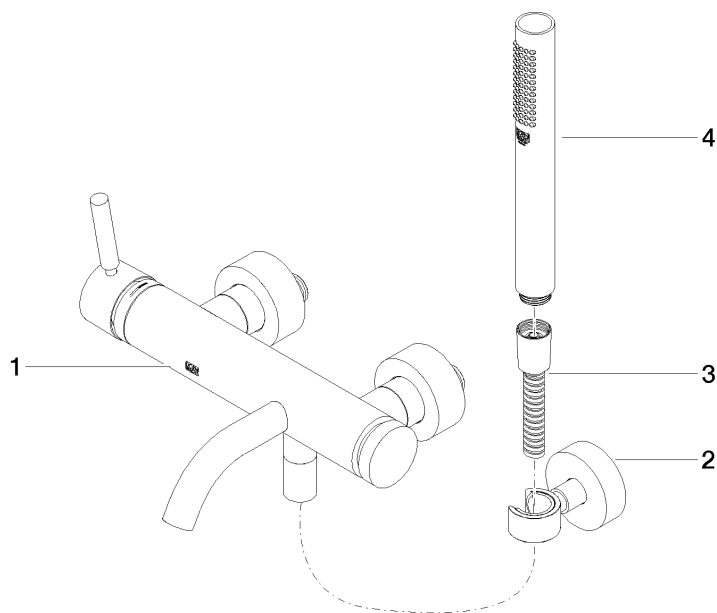

META Miscelatore monocomando vasca montaggio a muro con doccetta e flessibile - Nero opaco

META

33 233 660

- Bocca: getto circolare con aria
- portata max 14 l/min a una pressione idraulica di 3 bar
- Doccetta: COMPACT RAIN, portata max. 6,8 l/min (a 3 bar)
- Gruppo doccetta con flessibile con sistema anticalcare
- deviatore automatico vasca/doccia
- sporgenza 202 mm
- rosette scorrevoli Ø 60 mm
- Interasse 150 mm ± 15 mm
- ingresso 1/2"
- Flessibile doccetta in metallo 1250mm con protezione antitorsione integrata
- rosetta supporto doccetta Ø 57mm

33 233 660
mm [inches]

Diagramma di portata

Certificati

Belgaqua_21-025- LGA_29687. WRAS_2207043.
27_1.

33 233 660
Parts for other
finishes can be found
here: Cromato

Elenco delle parti di ricambio

N.	Codice articolo	Denominazione	Quantità necessaria	Tempo di produzione
1	33 200 660-33	META Miscelatore monocomando vasca montaggio a muro senza doccetta - Nero opaco	1	10
2	28 050 920-33	sostegno	1	-
Il pezzo di ricambio non può più essere ordinato, si prega di ordinare l'articolo sostitutivo				
3	90 30 02 072 00-33	Flessibile metallico per doccetta 1/2" x 3/8" x 1250 mm - Nero opaco	1	30
4	90 12 11 140 30-33	doccia	1	30