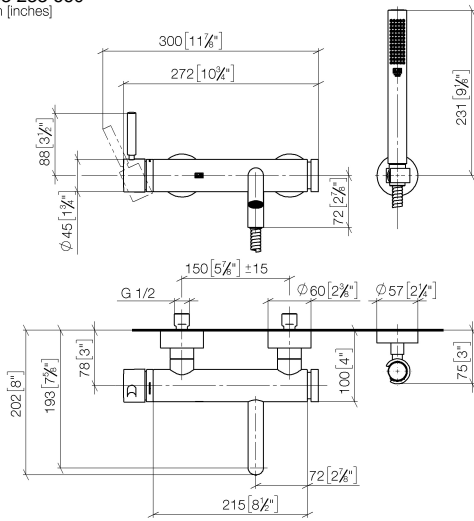

META Miscelatore monocomando vasca montaggio a muro con doccetta e flessibile - Nero opaco

META

33 233 660

- Bocca: getto circolare con aria
- portata max 14 l/min a una pressione idraulica di 3 bar
- Doccetta: COMPACT RAIN, portata max. 6,8 l/min (a 3 bar)
- Gruppo doccetta con flessibile con sistema anticalcare
- deviatore automatico vasca/doccia
- sporgenza 202 mm
- rosette scorrevoli Ø 60 mm
- Interasse 150 mm ± 15 mm
- ingresso 1/2"
- Flessibile doccetta in metallo 1250mm con protezione antitorsione integrata
- rosetta supporto doccetta Ø 57mm

33 233 660
mm [inches]

Diagramma di portata

Certificati

Belgaqua_21-025- LGA_29687. WRAS_2207043.
27_1.

33 233 660
Parts for other
finishes can be found
here: Cromato

Elenco delle parti di ricambio

N.	Codice articolo	Denominazione	Quantità necessaria	Tempo di produzione
1	33 200 660-33	META Miscelatore monocomando vasca montaggio a muro senza doccetta - Nero opaco	1	10
2	28 050 920-33	sostegno	1	-
Il pezzo di ricambio non può più essere ordinato, si prega di ordinare l'articolo sostitutivo				
3	90 30 02 072 00-33	Flessibile metallico per doccetta 1/2" x 3/8" x 1250 mm - Nero opaco	1	30
4	90 12 11 140 30-33	doccia	1	30